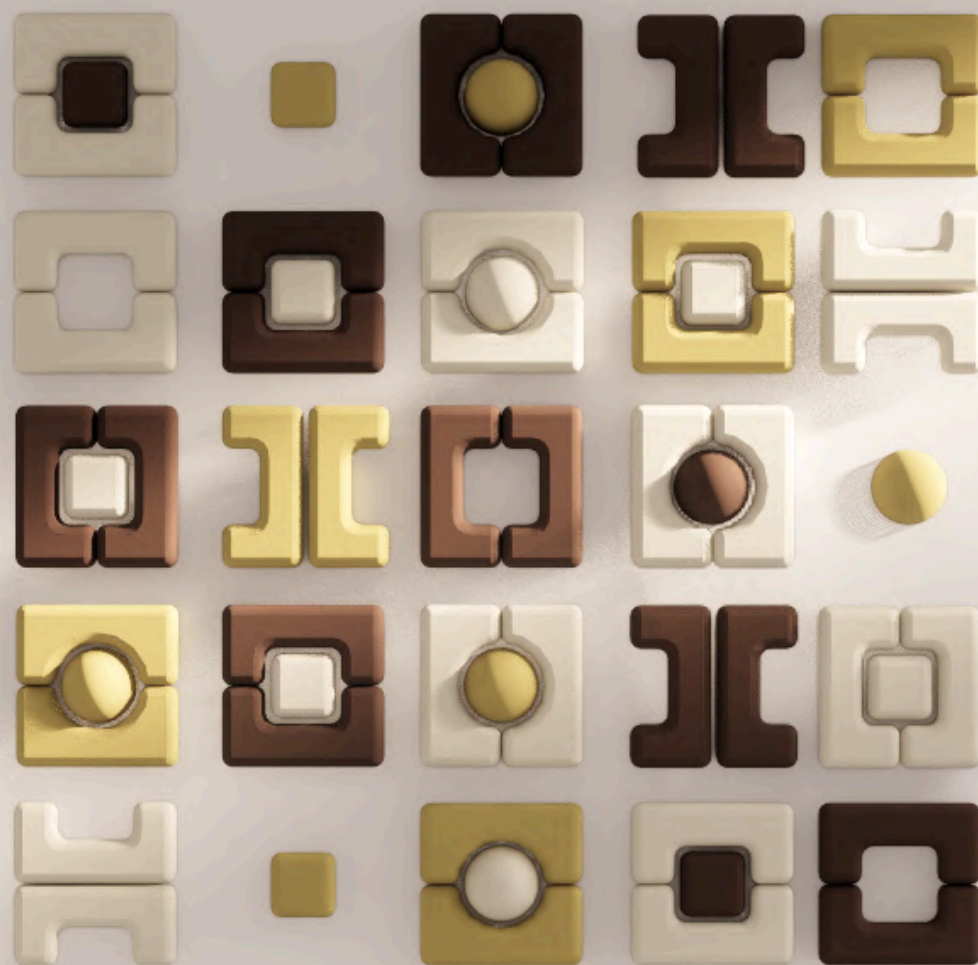

ROOTS
Colección 2026

Diseño escultórico que destaca por su carácter moderno y versátil.

MDF Laqueado
90x90 cm

FU.SI

MDF Laqueado
90x90 cm

FINISH

MDF Laqueado
105x90 cm

FIN
S
U
F

Líneas limpias y diseño contemporáneo que aportan armonía y elegancia al espacio.

MDF Laqueado + Madera natural
155x125 cm

GROW.

MDF Laqueado
118x125 cm

GERO.VW.

MDF Laqueado
158x125 cm

GROW.W

Volúmenes definidos y estética minimalista en una pieza moderna y sofisticada.