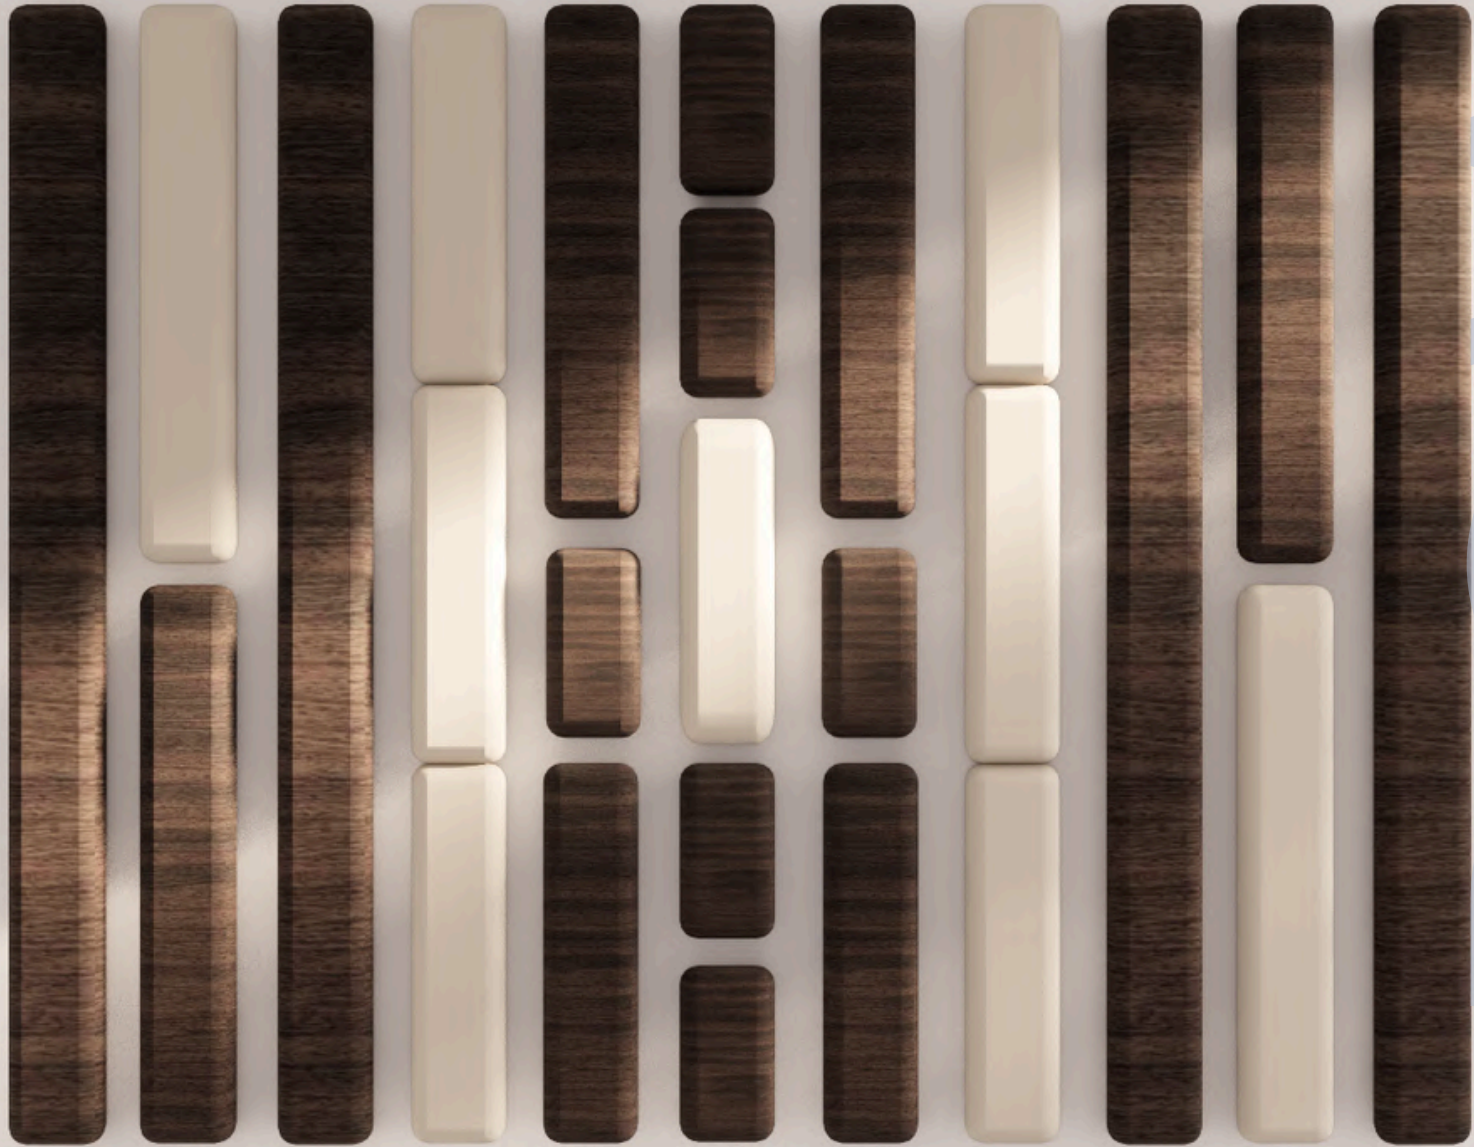

ROOTS
Colección 2026

Diseño escultórico que destaca por su carácter moderno y versátil.

MDF Laqueado
90x90 cm

FU.SI

MDF Laqueado
90x90 cm

FINISH

MDF Laqueado
105x90 cm

FIN
S
U
F

Líneas limpias y diseño contemporáneo que aportan armonía y elegancia al espacio.

MDF Laqueado + Madera natural
155x125 cm

GROW.

MDF Laqueado
118x125 cm

GERO.VW.

MDF Laqueado
158x125 cm

GROW.W

Volúmenes definidos y estética minimalista en una pieza moderna y sofisticada.