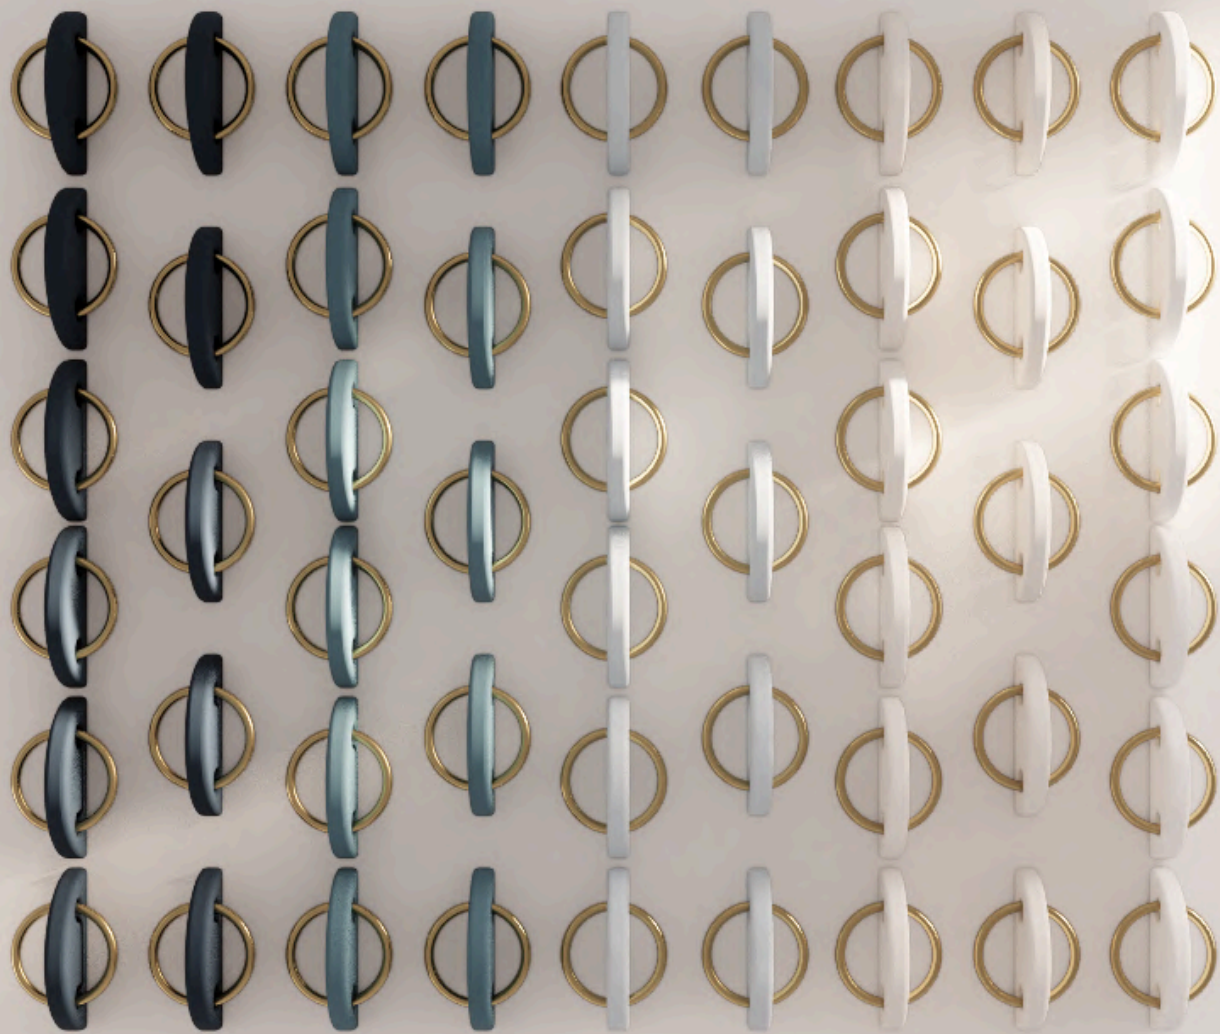

MDF Laqueado
100x100 cm

EM
V
O
M