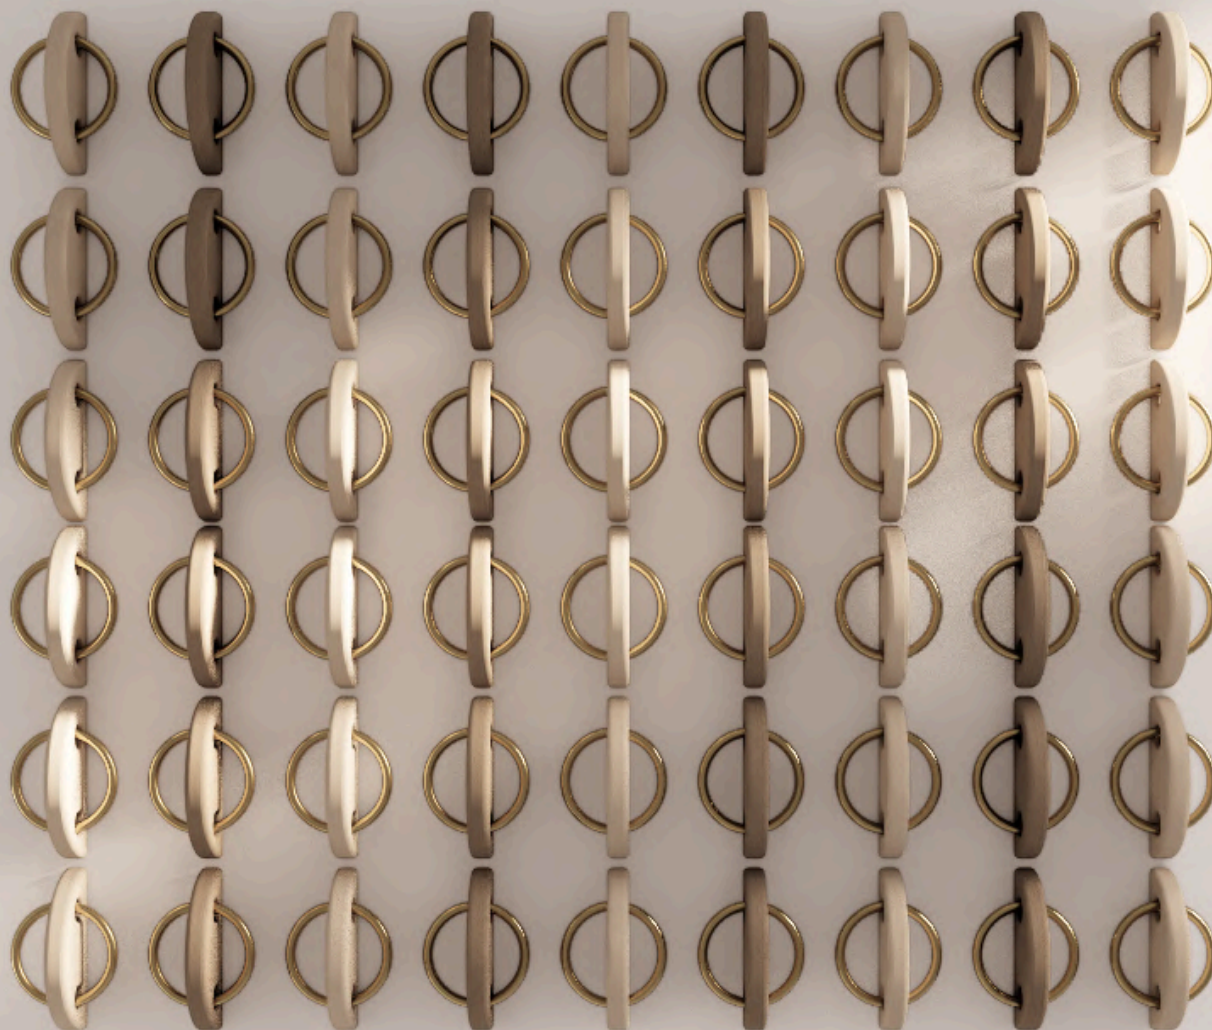

ROOTS
Colección 2026

Diseño escultórico que destaca por su carácter moderno y versátil.

MDF Laqueado
90x90 cm

FU.SI

MDF Laqueado
90x90 cm

FINISH

MDF Laqueado
105x90 cm

FIN
S
U
F

Líneas limpias y diseño contemporáneo que aportan armonía y elegancia al espacio.

MDF Laqueado + Madera natural
155x125 cm

GROW.

MDF Laqueado
118x125 cm

GERO.VW.

MDF Laqueado
158x125 cm

GROW.W

Volúmenes definidos y estética minimalista en una pieza moderna y sofisticada.