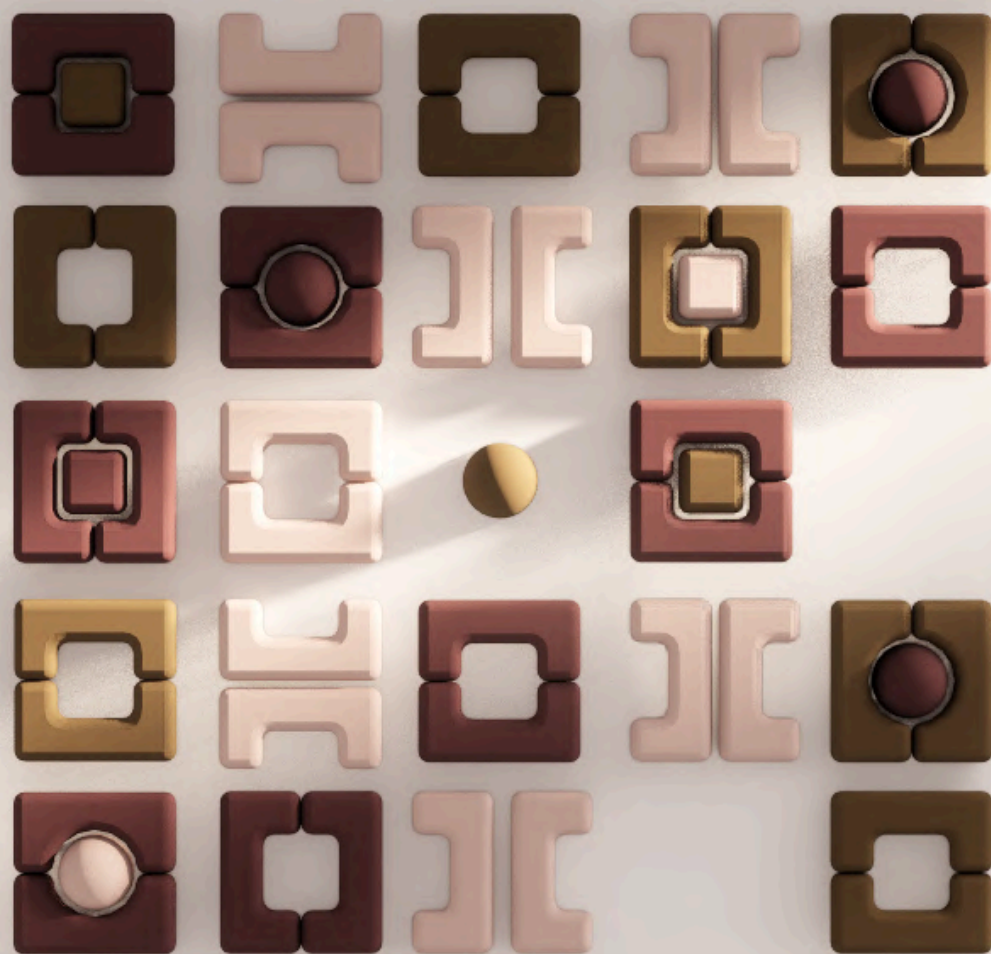

Modular Pieces That Transform Space

ROOTS
Colección 2026

APLIQUES DE PARED

ROOTS
Colección 2026

NUESTRAS PIEZAS

FUSE.

GROW.

MOVE.

ROOTS
Colección 2026

Diseño escultórico que destaca por su carácter moderno y versátil.

MDF Laqueado
90x90 cm

FU.SI

MDF Laqueado
90x90 cm

FINISH

MDF Laqueado
105x90 cm

FIN
S
U
F

Líneas limpias y diseño contemporáneo que aportan armonía y elegancia al espacio.

MDF Laqueado + Madera natural
155x125 cm

GROW.

MDF Laqueado
118x125 cm

GERO.VW.

MDF Laqueado
158x125 cm

GROW.W

Volúmenes definidos y estética minimalista en una pieza moderna y sofisticada.