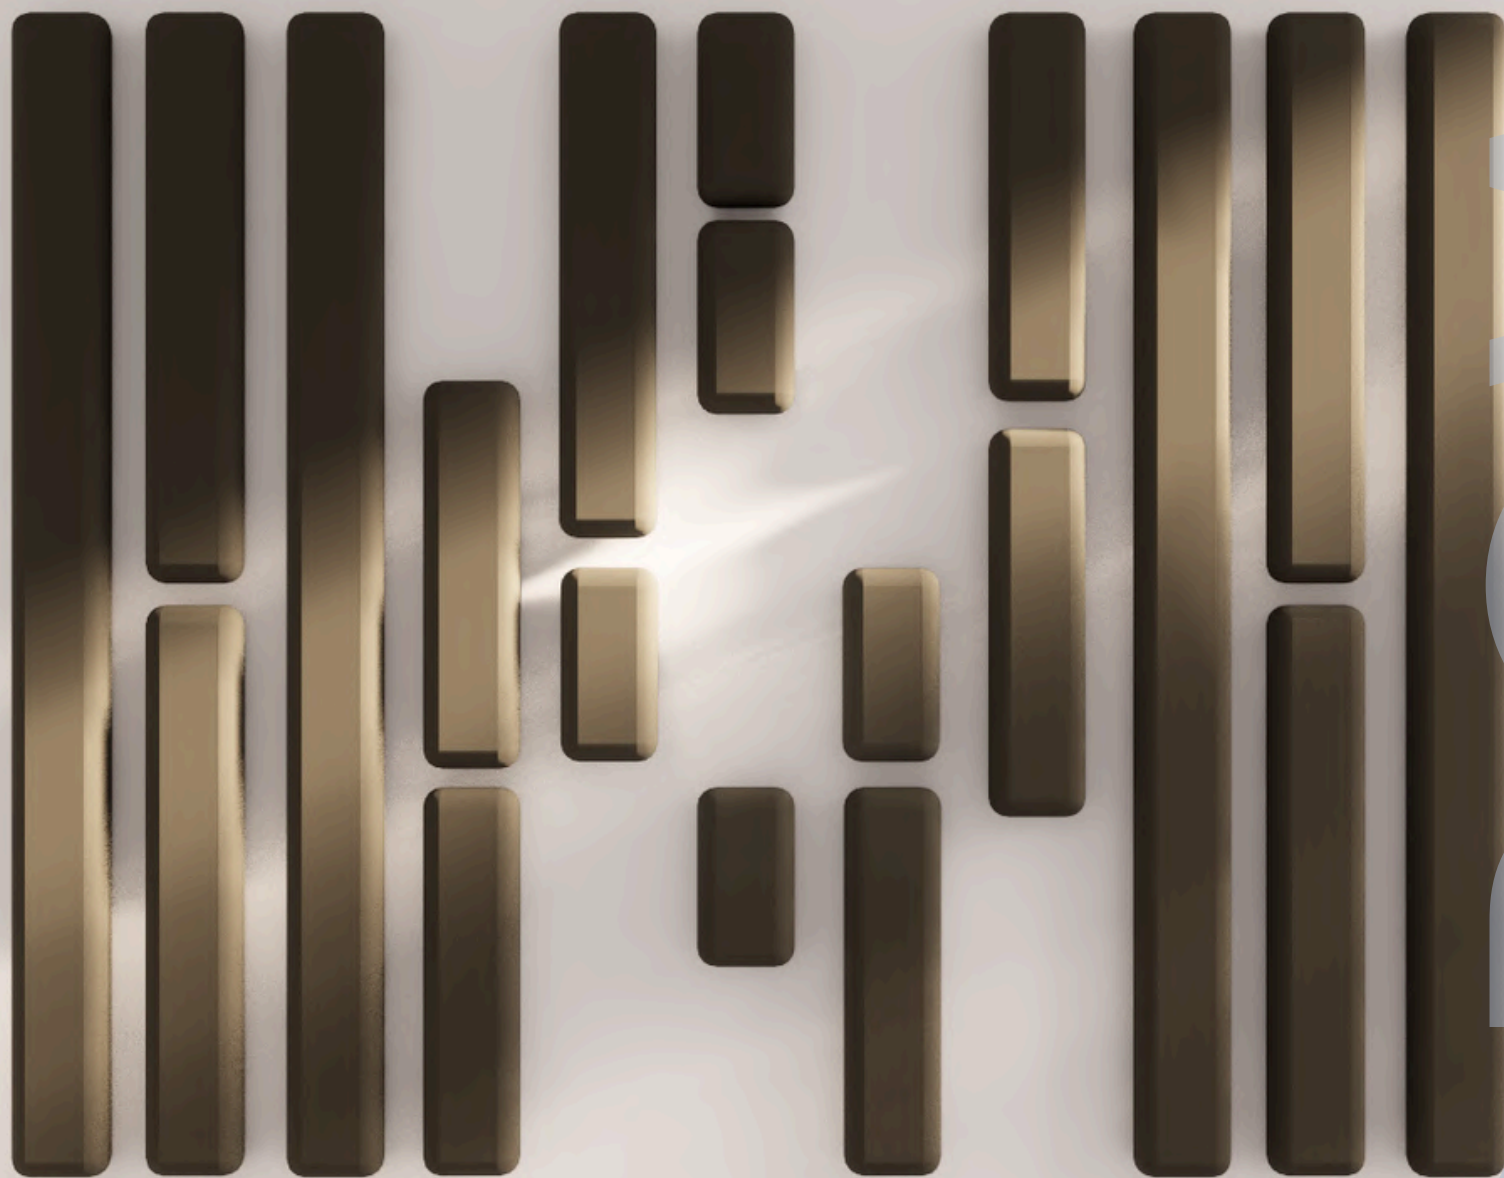

Líneas limpias y diseño contemporáneo que aportan armonía y elegancia al espacio.

MDF Laqueado + Madera natural
155x125 cm

GROW.

MDF Laqueado
118x125 cm

GERO.VW.

MDF Laqueado
158x125 cm

GROW.W

Volúmenes definidos y estética minimalista en una pieza moderna y sofisticada.