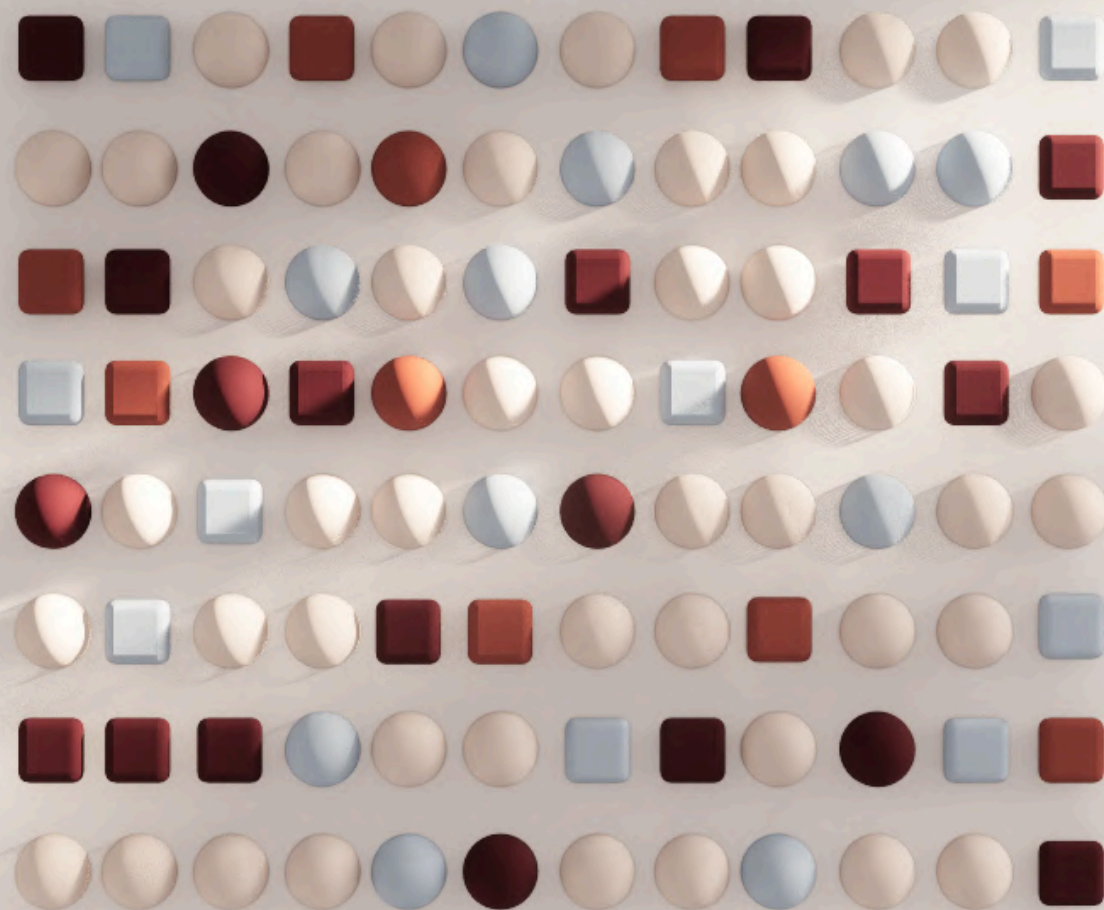

ROOTS
Colección 2026

Diseño escultórico que destaca por su carácter moderno y versátil.

MDF Laqueado
90x90 cm

FU.SI

MDF Laqueado
90x90 cm

FINISH

MDF Laqueado
105x90 cm

FIN
S
U
F

Líneas limpias y diseño contemporáneo que aportan armonía y elegancia al espacio.

MDF Laqueado + Madera natural
155x125 cm

GROW.

MDF Laqueado
118x125 cm

GERO.VW.

MDF Laqueado
158x125 cm

GROW.W

Volúmenes definidos y estética minimalista en una pieza moderna y sofisticada.